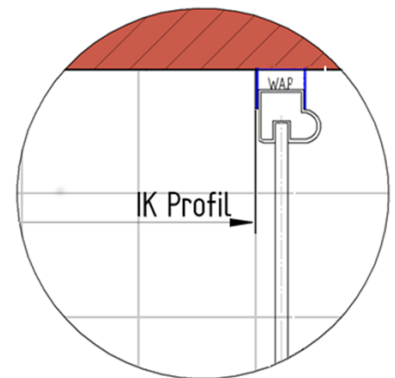

Fliesenmaß für Standard Duschen

27.04.2018

Artikel-Nummer: D508004 - Eckeinstieg mit Schiebetür 4-teilig

Einbautyp: Ecklösung

Duschbeckengröße:

links: 800 mm x rechts: 800 mm

Fliesenmaß: 756 mm, Verstellung: -8 / +12

Fliesenmaß: 756 mm, Verstellung: -8 / +12

Außenkante Profil für Standard Duschen

27.04.2018

Artikel-Nummer: D508004 - Eckeinstieg mit Schiebetür 4-teilig

Einbautyp: Ecklösung

Duschbeckengröße:

links: 800 mm x rechts: 800 mm

Maß AK Profil: 783 mm, Verstellung: -8 / +12

Maß AK Profil: 783 mm, Verstellung: -8 / +12

Innenkante Profil für Standard Duschen

27.04.2018

Artikel-Nummer: D508004 - Eckeinstieg mit Schiebetür 4-teilig

Einbautyp: Ecklösung

Duschbeckengröße:

links: 800 mm x **rechts:** 800 mm

Maß IK Profil: 748 mm, Verstellung: -8 / +12

Maß IK Profil: 748 mm, Verstellung: -8 / +12