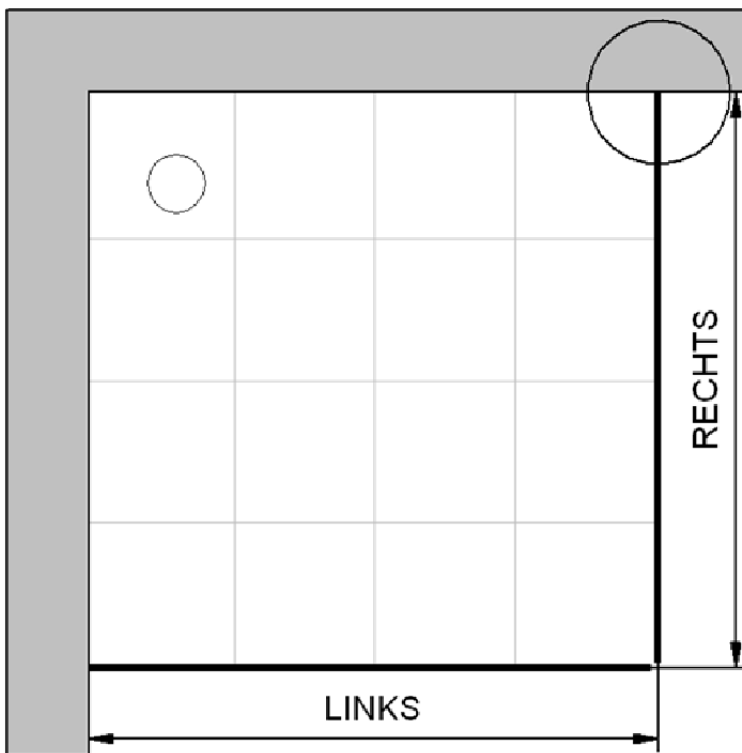

Fliesenmaß für Standard Duschen

27.04.2018

Artikel-Nummer: D508004 - Eckeinstieg mit Schiebetür 4-teilig

Einbautyp: Ecklösung

Duschbeckengröße:

links: 800 mm x rechts: 800 mm

Fliesenmaß: 756 mm, Verstellung: -8 / +12

Fliesenmaß: 756 mm, Verstellung: -8 / +12

Außenkante Profil für Standard Duschen

27.04.2018

Artikel-Nummer: D508004 - Eckeinstieg mit Schiebetür 4-teilig

Einbautyp: Ecklösung

Duschbeckengröße:

links: 800 mm x rechts: 800 mm

Maß AK Profil: 783 mm, Verstellung: -8 / +12

Maß AK Profil: 783 mm, Verstellung: -8 / +12

Innenkante Profil für Standard Duschen

27.04.2018

Artikel-Nummer: D508004 - Eckeinstieg mit Schiebetür 4-teilig

Einbautyp: Ecklösung

Duschbeckengröße:

links: 800 mm x **rechts:** 800 mm

Maß IK Profil: 748 mm, Verstellung: -8 / +12

Maß IK Profil: 748 mm, Verstellung: -8 / +12