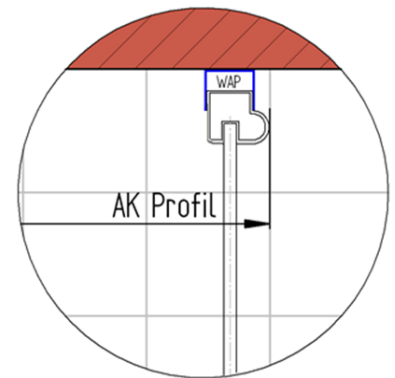

Fliesenmaß für Standard Duschen

27.04.2018

Artikel-Nummer: D508004 - Eckeinstieg mit Schiebetür 4-teilig

Einbautyp: Ecklösung

Duschbeckengröße:

links: 800 mm x rechts: 800 mm

Fliesenmaß: 756 mm, Verstellung: -8 / +12

Fliesenmaß: 756 mm, Verstellung: -8 / +12

Außenkante Profil für Standard Duschen

27.04.2018

Artikel-Nummer: D508004 - Eckeinstieg mit Schiebetür 4-teilig

Einbautyp: Ecklösung

Duschbeckengröße:

links: 800 mm x rechts: 800 mm

Maß AK Profil: 783 mm, Verstellung: -8 / +12

Maß AK Profil: 783 mm, Verstellung: -8 / +12

Innenkante Profil für Standard Duschen

27.04.2018

Artikel-Nummer: D508004 - Eckeinstieg mit Schiebetür 4-teilig

Einbautyp: Ecklösung

Duschbeckengröße:

links: 800 mm x **rechts:** 800 mm

Maß IK Profil: 748 mm, Verstellung: -8 / +12

Maß IK Profil: 748 mm, Verstellung: -8 / +12