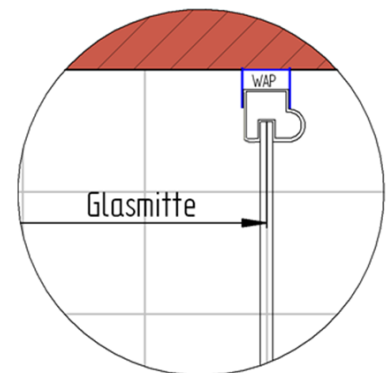

Fliesenmaß für Standard Duschen

27.04.2018

Artikel-Nummer: D508004 - Eckeinstieg mit Schiebetür 4-teilig

Einbautyp: Ecklösung

Duschbeckengröße:

links: 800 mm x rechts: 800 mm

Fliesenmaß: 756 mm, Verstellung: -8 / +12

Fliesenmaß: 756 mm, Verstellung: -8 / +12

Außenkante Profil für Standard Duschen

27.04.2018

Artikel-Nummer: D508004 - Eckeinstieg mit Schiebetür 4-teilig

Einbautyp: Ecklösung

Duschbeckengröße:

links: 800 mm x rechts: 800 mm

Maß AK Profil: 783 mm, Verstellung: -8 / +12

Maß AK Profil: 783 mm, Verstellung: -8 / +12

Innenkante Profil für Standard Duschen

27.04.2018

Artikel-Nummer: D508004 - Eckeinstieg mit Schiebetür 4-teilig

Einbautyp: Ecklösung

Duschbeckengröße:

links: 800 mm x **rechts:** 800 mm

Maß IK Profil: 748 mm, Verstellung: -8 / +12

Maß IK Profil: 748 mm, Verstellung: -8 / +12