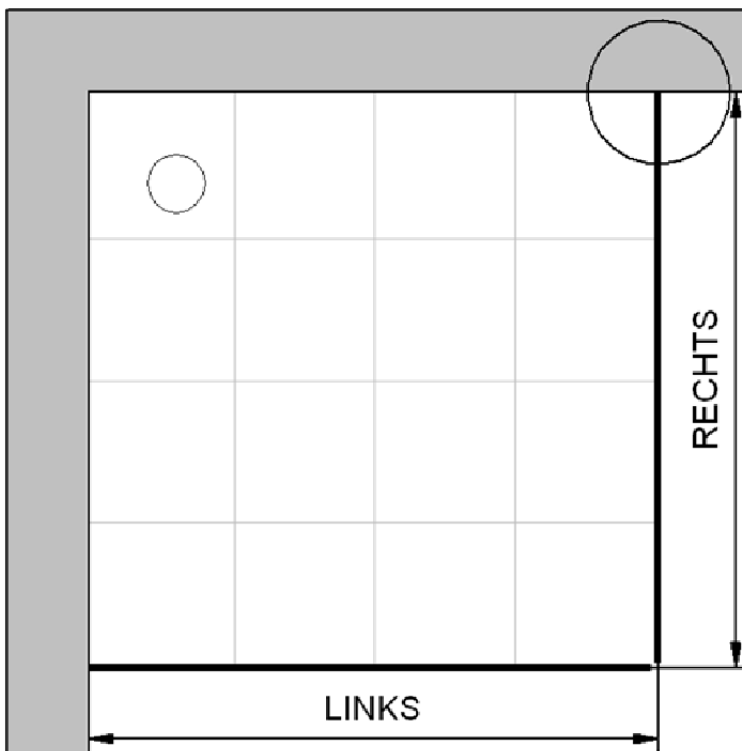

Fliesenmaß für Standard Duschen

27.04.2018

Artikel-Nummer: D508004 - Eckeinstieg mit Schiebetür 4-teilig

Einbautyp: Ecklösung

Duschbeckengröße:

links: 800 mm x rechts: 800 mm

Fliesenmaß: 756 mm, Verstellung: -8 / +12

Fliesenmaß: 756 mm, Verstellung: -8 / +12

Außenkante Profil für Standard Duschen

27.04.2018

Artikel-Nummer: D508004 - Eckeinstieg mit Schiebetür 4-teilig

Einbautyp: Ecklösung

Duschbeckengröße:

links: 800 mm x rechts: 800 mm

Maß AK Profil: 783 mm, Verstellung: -8 / +12

Maß AK Profil: 783 mm, Verstellung: -8 / +12

Innenkante Profil für Standard Duschen

27.04.2018

Artikel-Nummer: D508004 - Eckeinstieg mit Schiebetür 4-teilig

Einbautyp: Ecklösung

Duschbeckengröße:

links: 800 mm x **rechts:** 800 mm

Maß IK Profil: 748 mm, Verstellung: -8 / +12

Maß IK Profil: 748 mm, Verstellung: -8 / +12